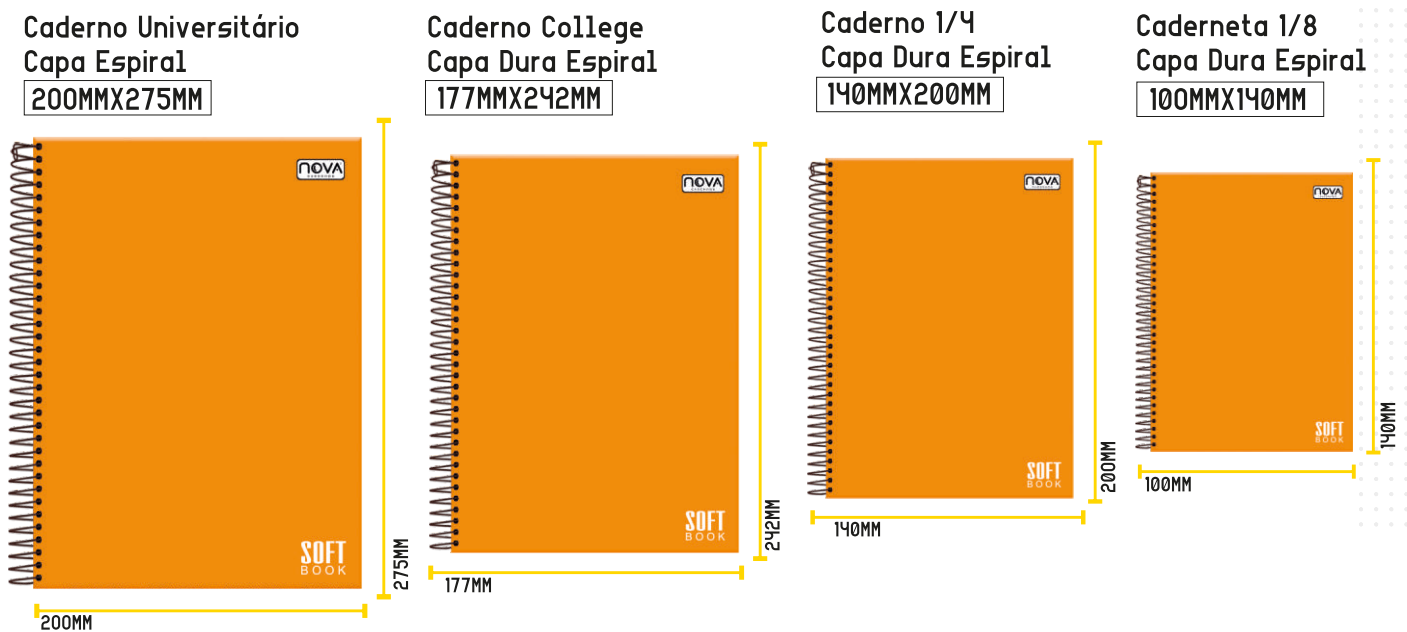

Certificação FSC

FORMATOS DE NOSSOS CADERNOS

Dimensões da Linha de Cadernos Espiral

Caderno Horizontal Univer.

275MMX200MM

Cadernos Capa Dura

Acabamento: Espiral encapado com fechamento em coil look.
Material: Capa em Papelão Revestido com papel Couchê.