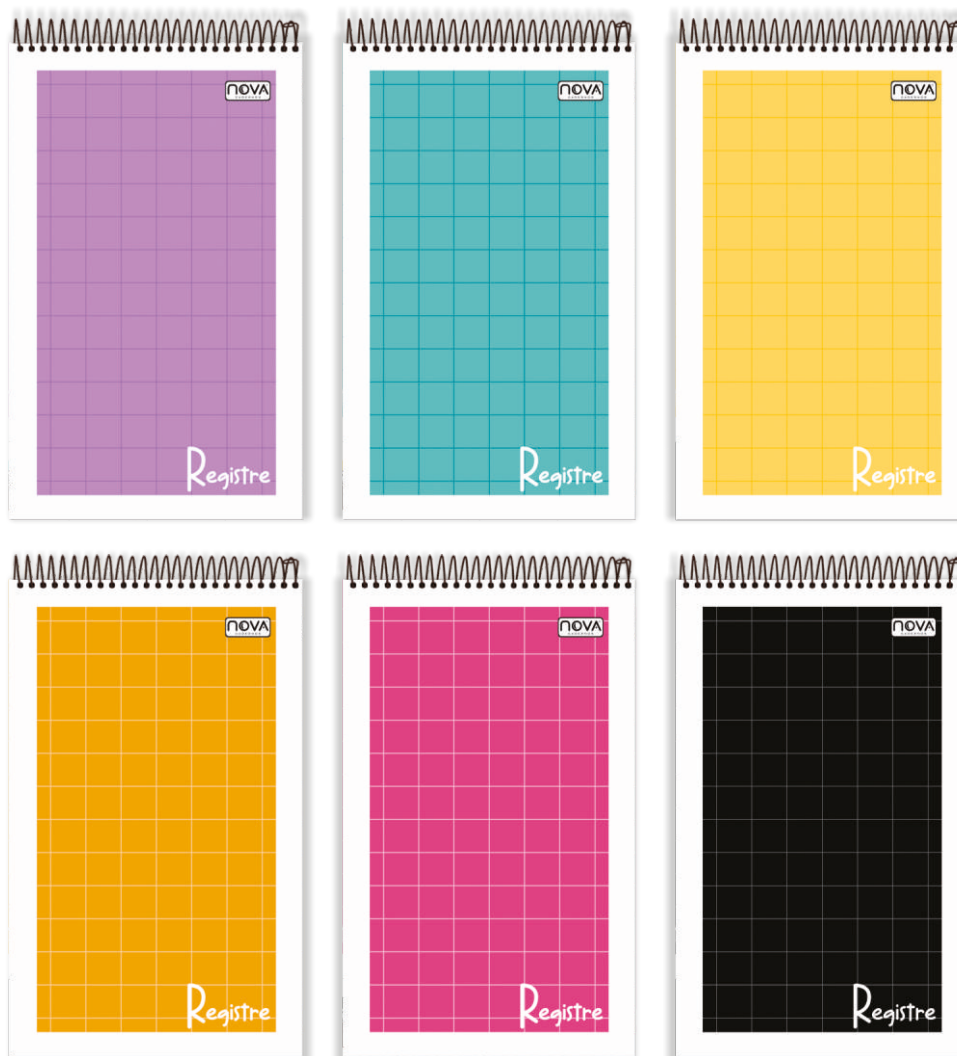

CADERNO 1/16 DE REGISTRO

**COLEÇÃO DE
6 CAPAS SORT.**

COMPOSIÇÃO ESPIRAL

▶ **BRILHO**