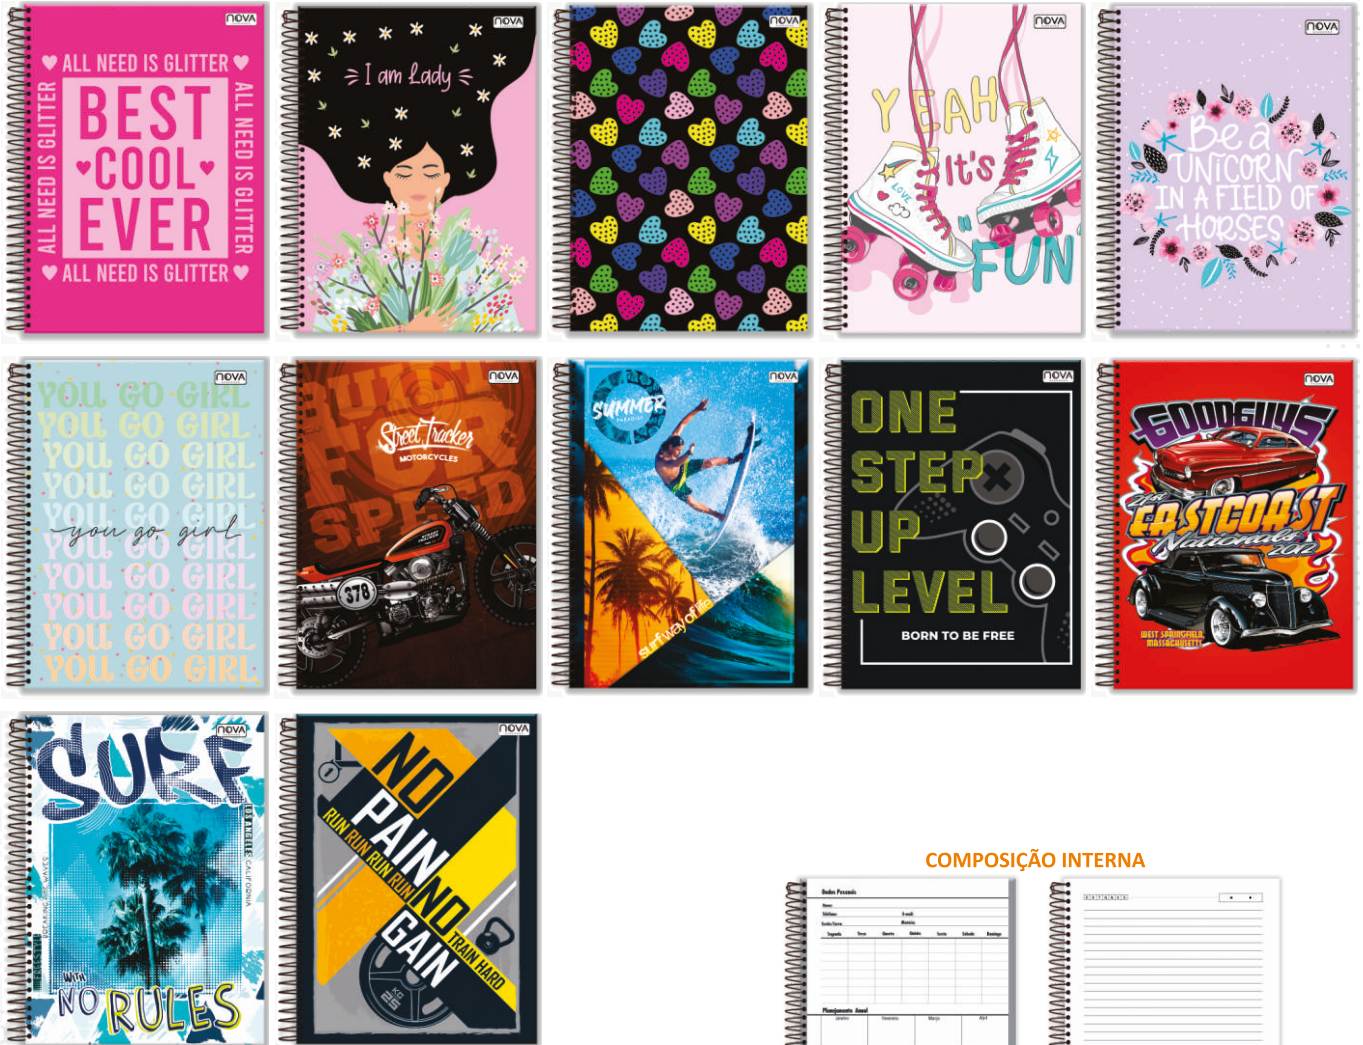

CADERNO 1/8 CD ESPIRAL

COLEÇÃO ESPIRAL
COM 12 CAPAS

COMPOSIÇÃO ESPIRAL

▶ BRILHO