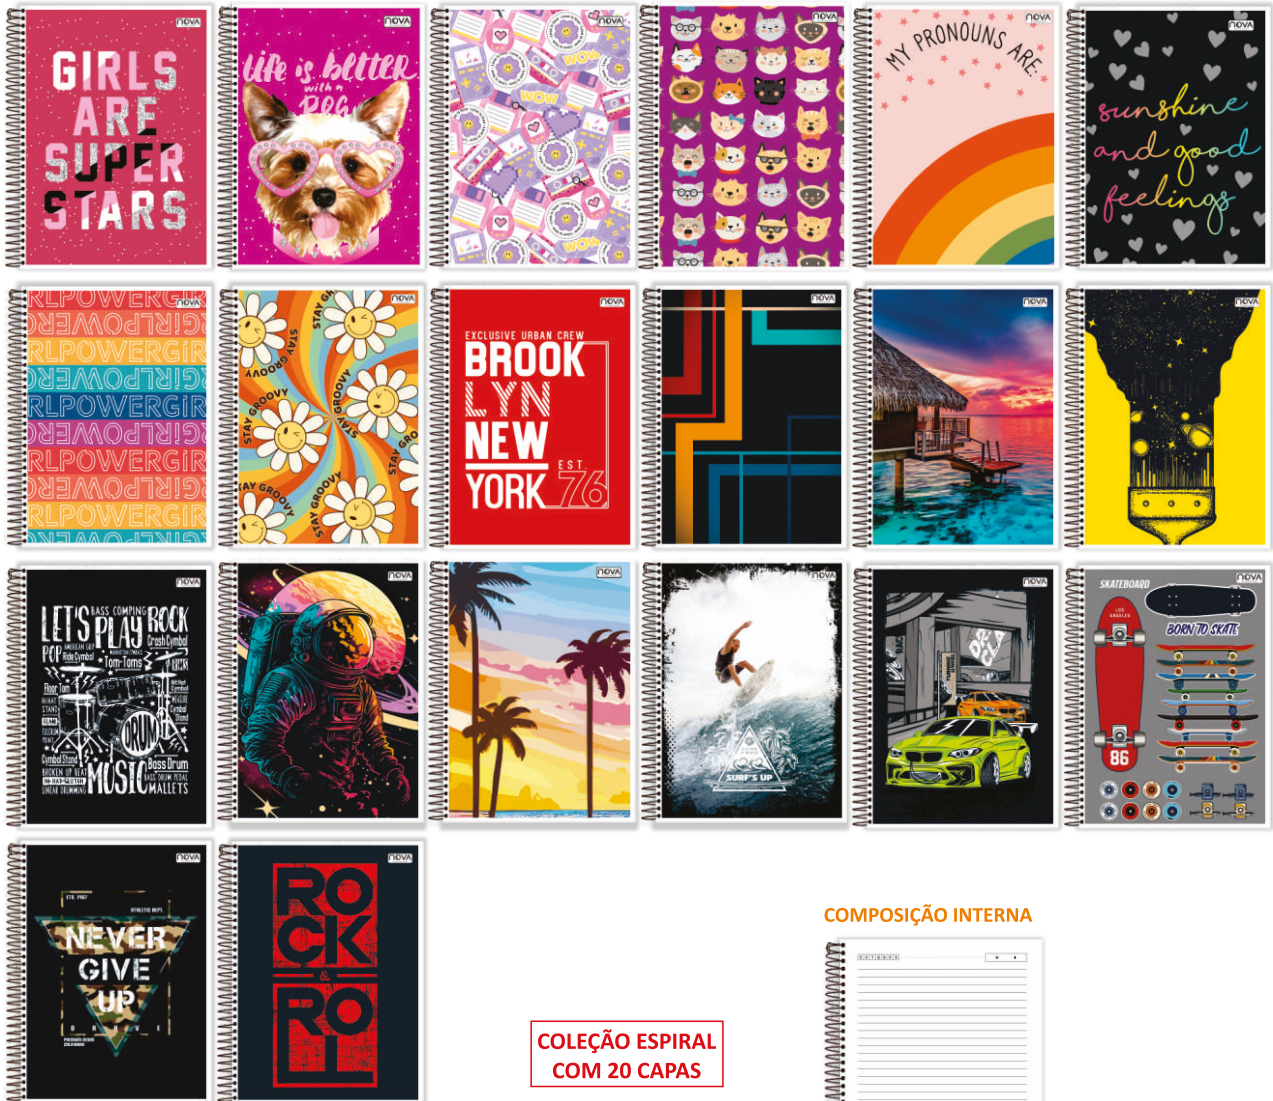

CADERNO 1/8 FLEXÍVEL ESPIRAL

**COLEÇÃO ESPIRAL
COM 20 CAPAS**

COMPOSIÇÃO ESPIRAL

▶ BRILHO

COMPOSIÇÃO INTERNA