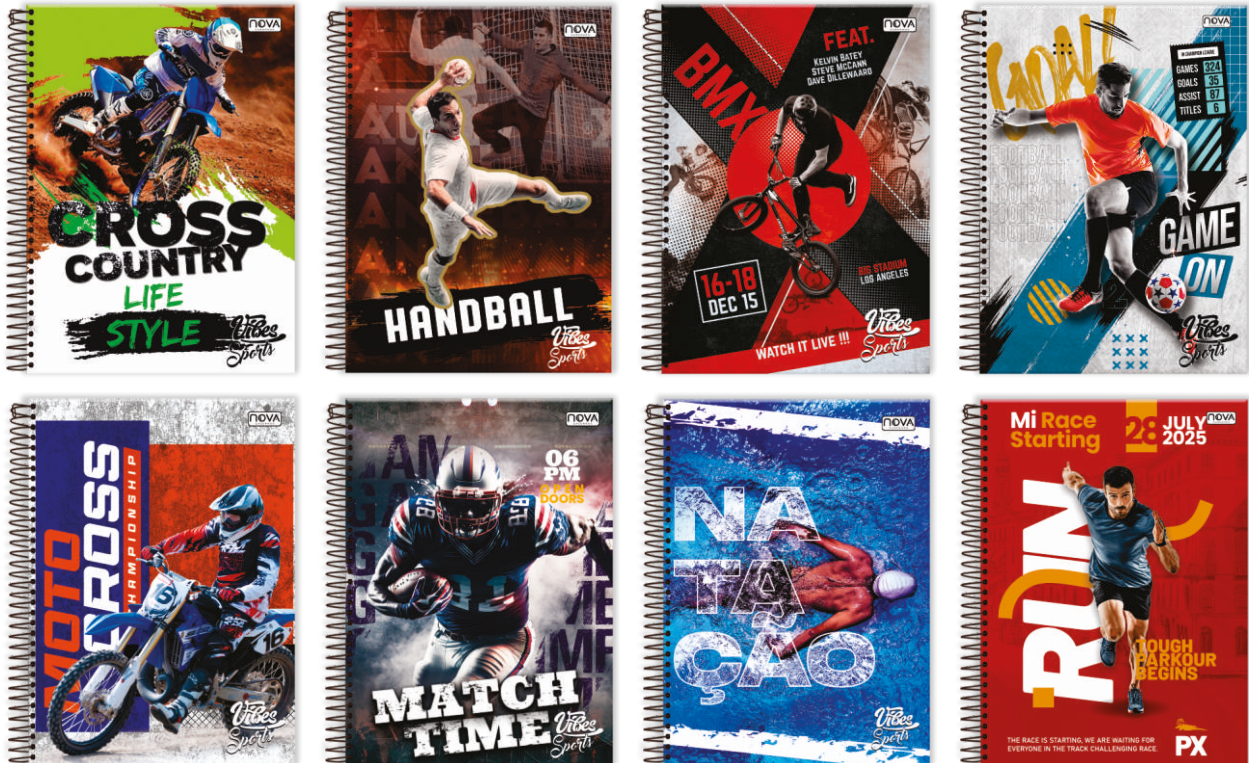

CADERNO UNIVERSITÁRIO CD ESPIRAL

**COLEÇÃO ESPIRAL
COM 8 CAPAS**

COMPOSIÇÃO ESPIRAL

▶ **BRILHO**