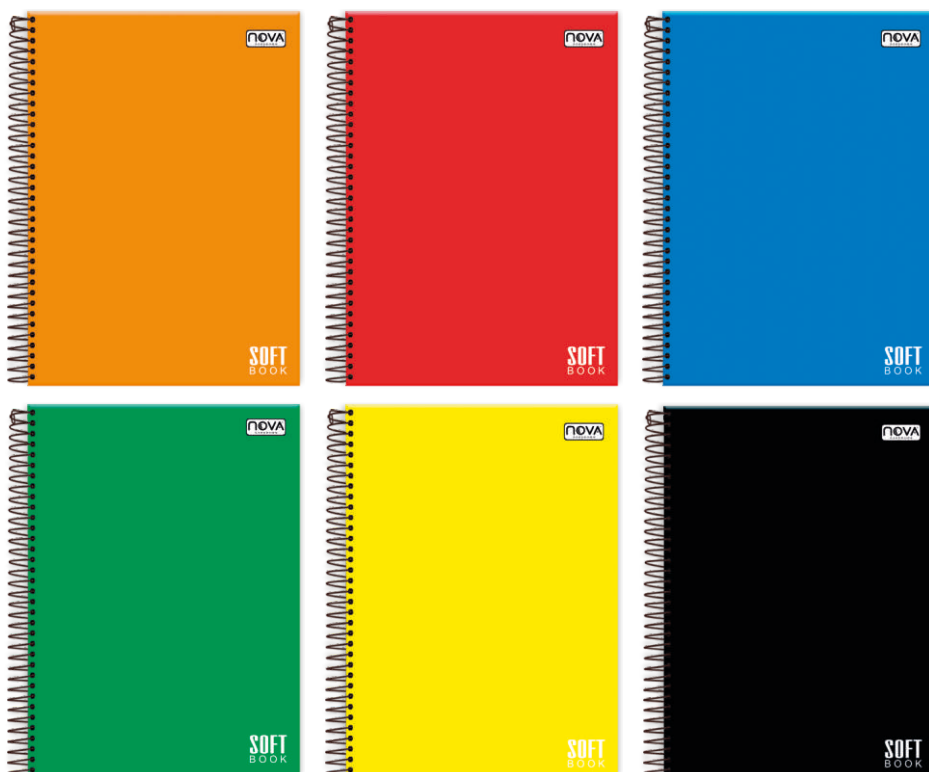

▶ LANÇAMENTO

CADERNO UNIVERSITÁRIO CD ESPIRAL

COLEÇÃO UNIVER. ESPIRAL
REFERENCIA POR COR

COMPOSIÇÃO ESPIRAL

▶ BRILHO