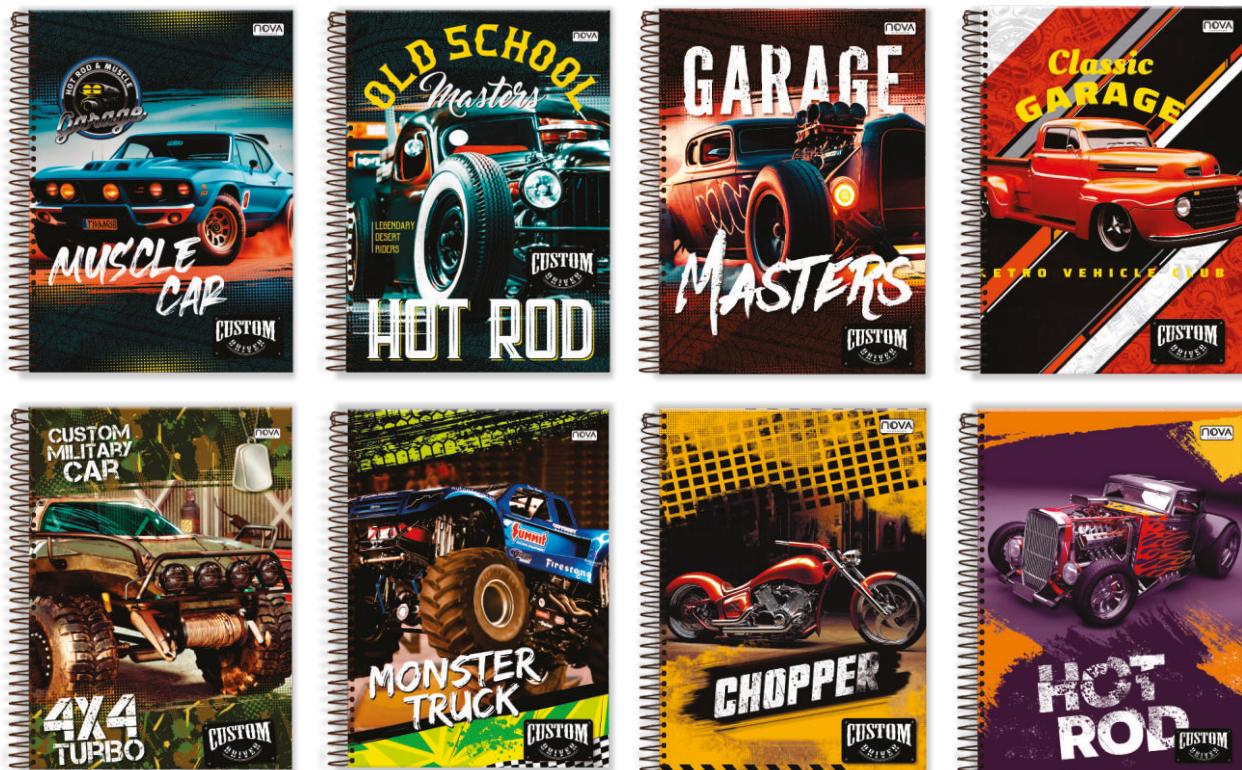

CADERNO UNIVERSITÁRIO CD ESPIRAL

**COLEÇÃO ESPIRAL
COM 8 CAPAS**

COMPOSIÇÃO ESPIRAL

- BRILHO
- LANÇAMENTO