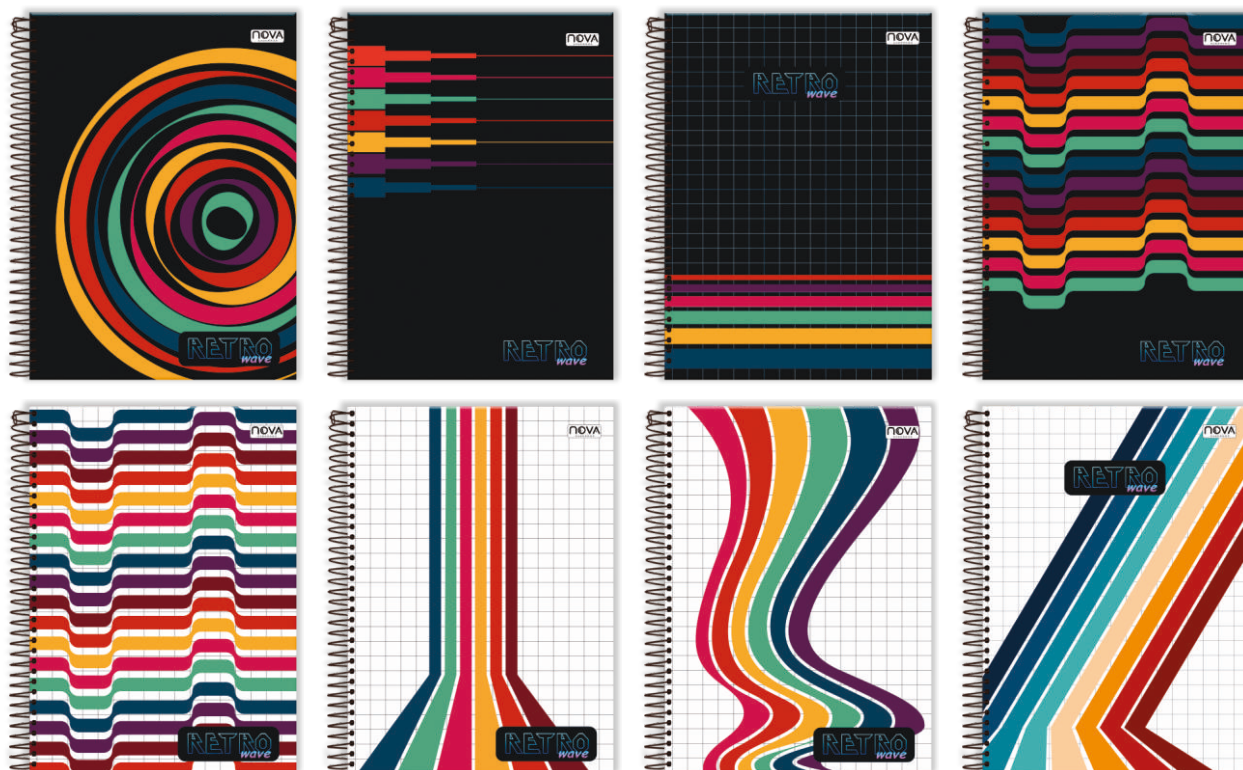

▶ LANÇAMENTO

CADERNO UNIVERSITÁRIO CD ESPIRAL

COLEÇÃO ESPIRAL
COM 8 CAPAS

COMPOSIÇÃO ESPIRAL

- BRILHO
- LANÇAMENTO